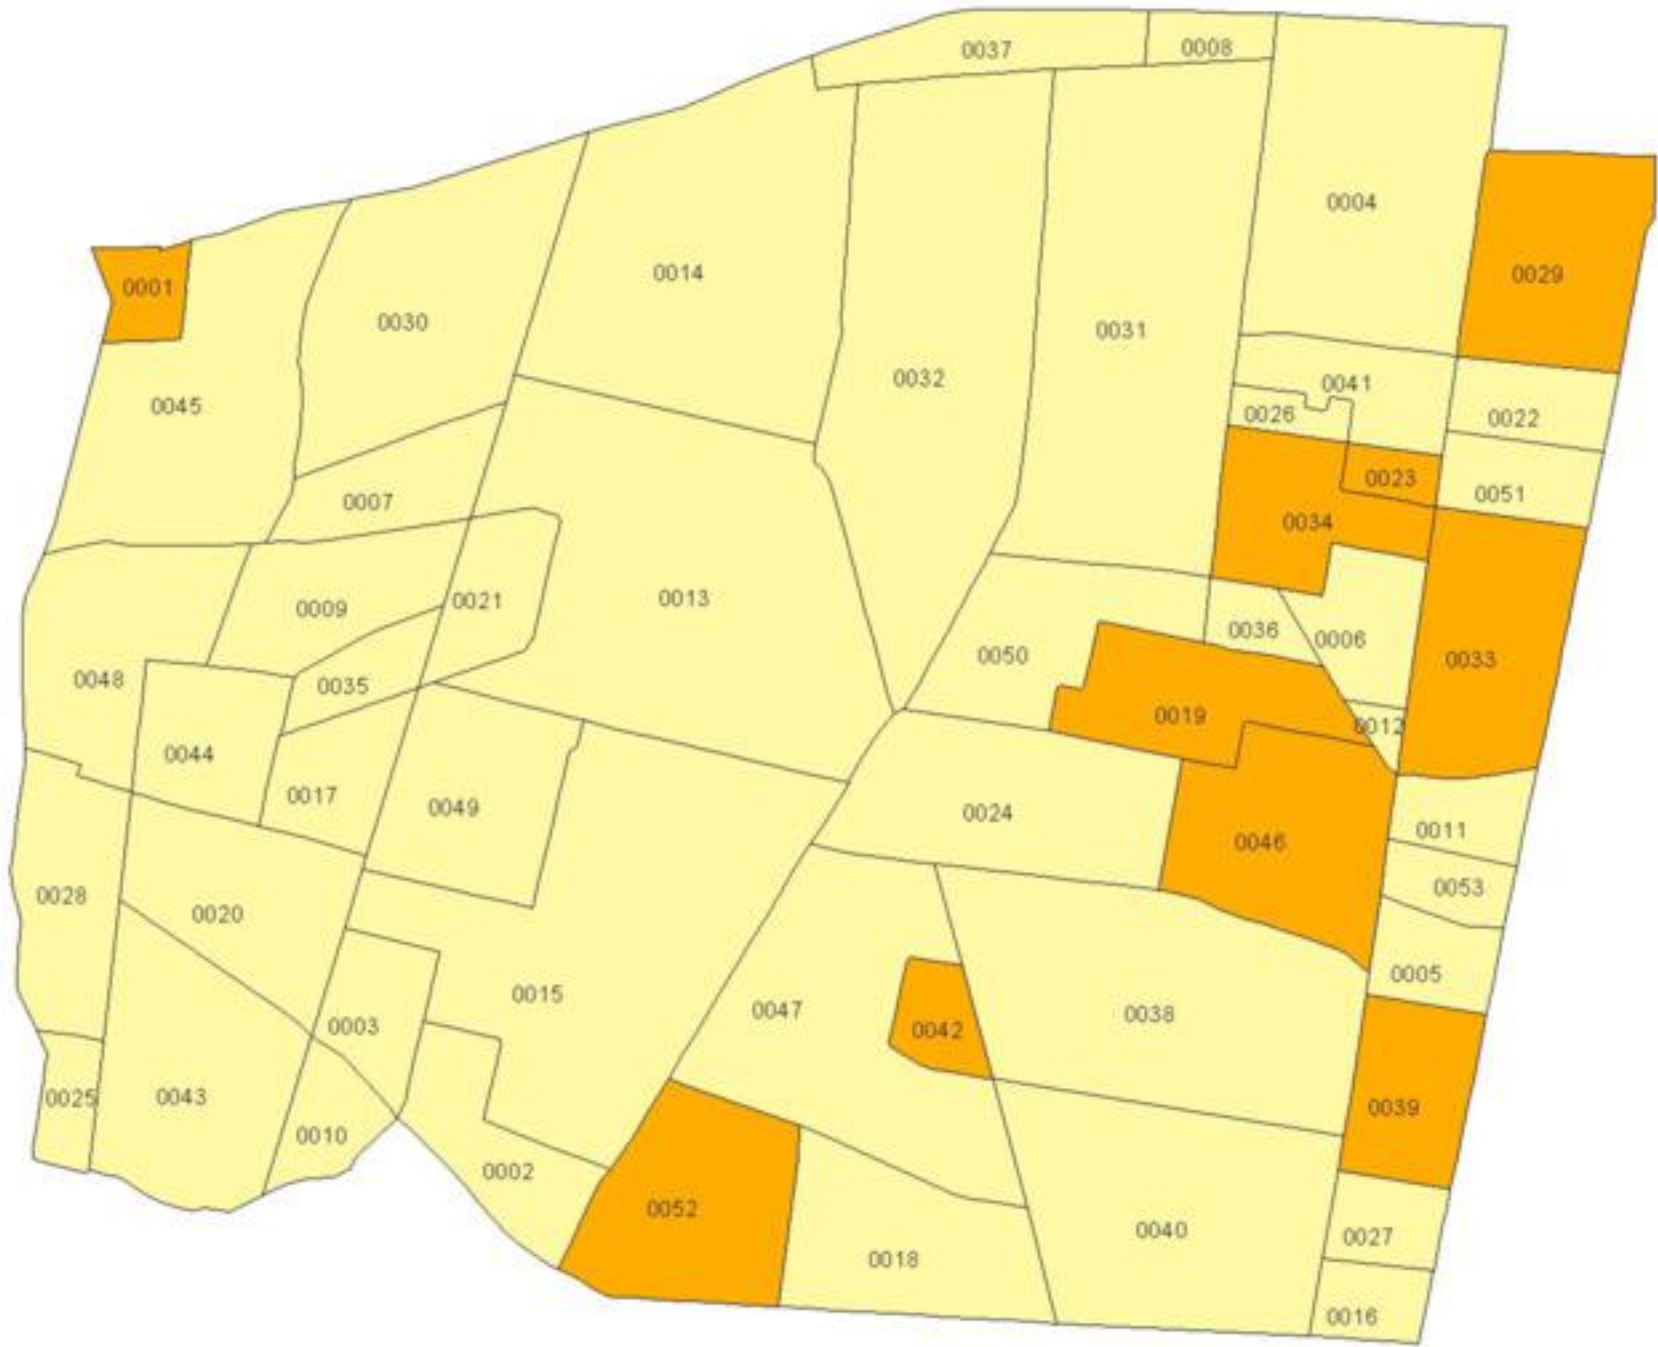

EVALUA DF
Consejo de Evaluación del
Desarrollo Social del
Distrito Federal

**ÍNDICE DE DESARROLLO SOCIAL
POR COLONIA
DELEGACIÓN BENITO JUÁREZ
2005**

Grado de Desarrollo Social

-  Muy Bajo
-  Bajo
-  Medio
-  Alto
-  Sin dato
-  Límite de colonia

0.2 0 0.2 0.4 Kilómetros

Fuente: Elaboración propia con datos de Seduvi e INEGI.